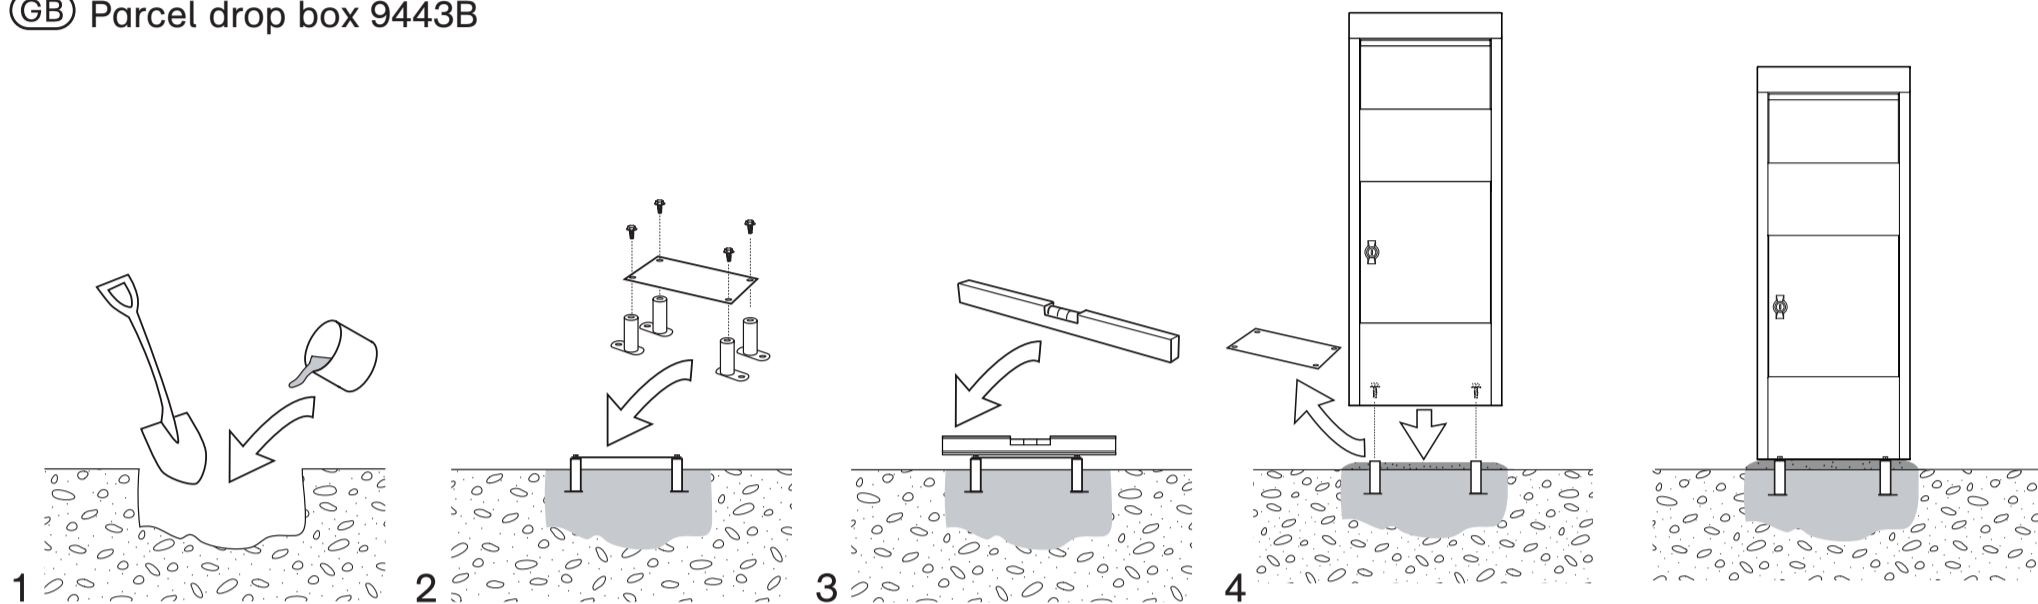

- ⓈⒺ Paketpostlåda 9443B
- ⓈⓃⒶ Pakkepostkasse 9443B
- ⓈⓀⓀ Pakkepostkasse 9443B
- ⓈⒾ Pakettipostilaatikko 9443B
- ⓈⓅ Parcel drop box 9443B

- ⓈⒺ Valfri montering av tömningsluckan på fram- eller baksidan.
- ⓈⓃⒶ Valgfri montering av tømmeuke på for- eller bakside.
- ⓈⓀⓀ Valgfri montering af tømningsslågen på for- eller bagsiden.
- ⓈⒾ Tyhjennysluukun asennus laatikon etu- tai takapuolelle.
- ⓈⓅ Optional fitting of emptying hatch on front or rear.