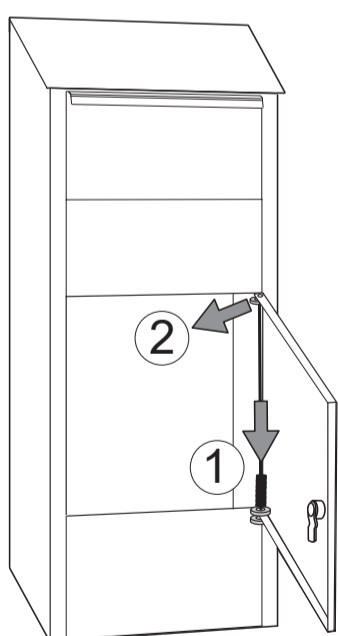

- ⓈⒺ Valfri montering av tömningsluckan på fram- eller baksidan.
- ⓈⓃⒶ Valgfri montering av tømmeuke på for- eller bakside.
- ⓈⓀⓀ Valgfri montering af tømningsslågen på for- eller bagsiden.
- ⓈⒾ Tyhjennysluukun asennus laatikon etu- tai takapuolelle.
- ⓈⓅ Optional fitting of emptying hatch on front or rear.

Fram / Foran / Forside /
Eteen / Front

Bak / Bag / Bagsiden /
Taakse / Back

- ⓈⒺ Demontering
- ⓈⓃⒶ Demontering
- ⓈⓀⓀ Afmontering
- ⓈⒾ Purkaminen
- ⓈⓅ Disassembly