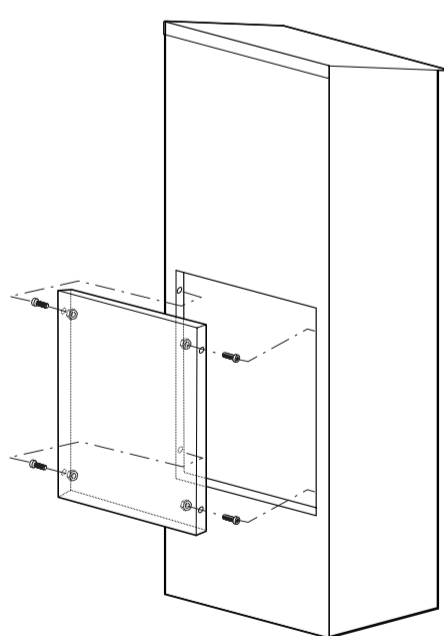

- ⓈⒺ Valfri montering av tömningsluckan på fram- eller baksidan.
- ⓈⓃⒶ Valgfri montering av tømmeuke på for- eller bakside.
- ⓈⓀⓀ Valgfri montering af tømningsslågen på for- eller bagsiden.
- ⓈⒾ Tyhjennysluukun asennus laatikon etu- tai takapuolelle.
- ⓈⓅ Optional fitting of emptying hatch on front or rear.

Fram / Foran / Forside /
Eteen / Front

Bak / Bag / Bagsiden /
Taakse / Back

- ⓈⒺ Demontering
- ⓈⓃⒶ Demontering
- ⓈⓀⓀ Afmontering
- ⓈⒾ Purkaminen
- ⓈⓅ Disassembly