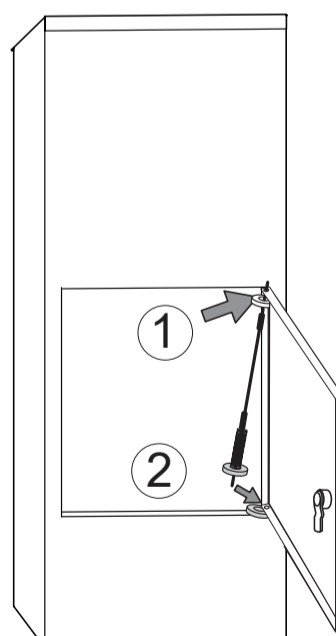

- ⓈⒺ Montering
- ⓈⓃⒶ Montering
- ⓈⓀⓀ Montering
- ⓈⒾ Asennus
- ⓈⓅ Assembly