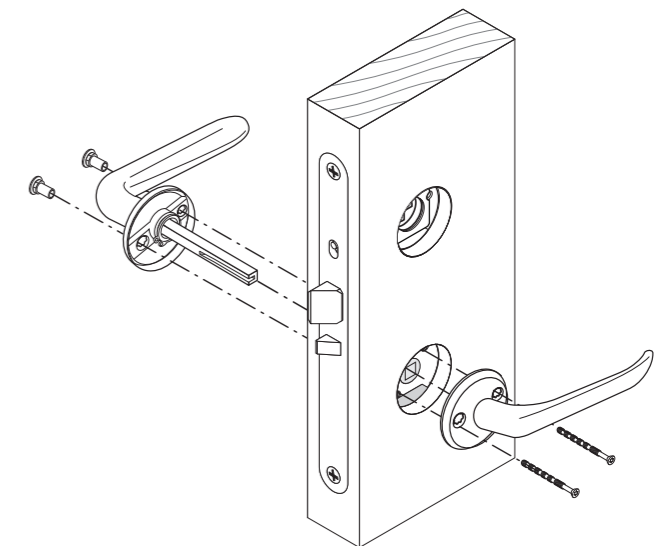

Universal Extra

17251 Cylinderring Universal Extra Clean børstet

Forhøjningsring af blyfri messing. Anvendes sammen med Cylinderring Universal, når låsecylinderens stikker mere end 18 mm ud fra dørpladen.

2991

17236 Nøgleskilt 2991 Clean poleret

Nøgleskilt af blyfri messing. Leveres med skruer for gennemgående montering. Passer til dørtykkelse 38–42 mm. Beregnet til låsekasse 62014 og 62020.

2991

17237 Nøgleskilt 2991 Clean børstet

Nøgleskilt af blyfri messing. Leveres med skruer for gennemgående montering. Passer til dørtykkelse 38–42 mm. Beregnet til låsekasse 62014 og 62020.

4265

17244 Blindskilt 4265 Clean poleret

Blindskilt af blyfri messing. Leveres med skruer for gennemgående montering. Beregnet til modullåsekasse 6565 samt 68765. Passer til dørtykkelse 38–70 mm.

4265

17245 Blindskilt 4265 Clean børstet

Blindskilt af blyfri messing. Leveres med skruer for gennemgående montering. Beregnet til modullåsekasse 6565 samt 68765. Passer til dørtykkelse 38–70 mm.

Alle vores produkter er lette at montere

Fælles for alle vores modeller er, at de er lette at montere. For at gøre dit produktvalg til virkelighed på byggepladsen, findes der altid en monteringsanvisning på nettet. Illustrationer forklarer hvert eneste trin, indtil dørgrebet sidder, som det skal.

Har du behov for yderligere information eller gode råd undervejs? Så tal med din forhandler, eller ring til os hos Habo.